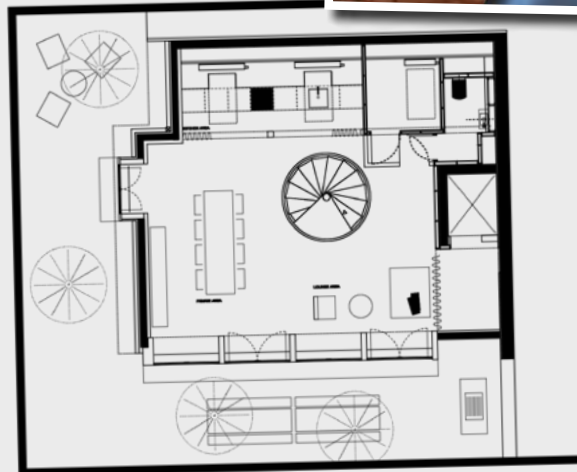

**Perfekt
für Hochzeit,
Geburtstag,
Taufe** und alles,
was Du noch zu
feiern hast!

4. Stockwerk

Eingang, Meeting-
und Loungearea
auf insgesamt 110m².

5. Stockwerk

Küche, Private- und Loungearea (65m²) mit
großer Terrasse (60m²) und wunderbarem Blick
über München. Möglichkeit für Lunch, Parties,
Grillen oder Relaxen an der frischen Luft.