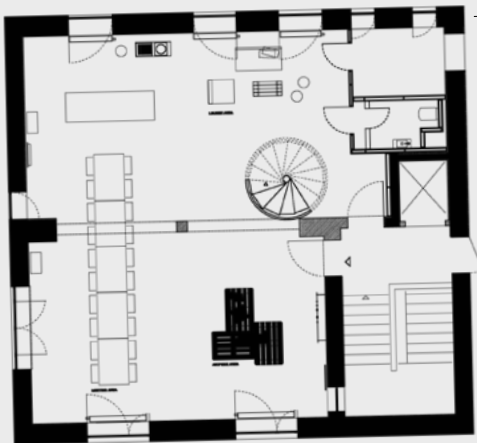

Unser Loft und zugleich "Künstleratelier" glänzt mit einer wunderschönen Dachterrasse und einem atemberaubenden Blick auf das Szeneviertel Münchens.

Ein herrlicher Ort, um es sich mit bis zu 25 Gästen auf 180 m² mal so richtig gut gehen zu lassen. Ihr sollt Euch bei uns wie zu Hause fühlen.

**Perfekt
für Hochzeit,
Geburtstag,
Taufe** und alles,
was Du noch zu
feiern hast!

4. Stockwerk

Eingang, Meeting-
und Loungearea
auf insgesamt 110m².

5. Stockwerk

Küche, Private- und Loungearea (65m²) mit
großer Terrasse (60m²) und wunderbarem Blick
über München. Möglichkeit für Lunch, Parties,
Grillen oder Relaxen an der frischen Luft.