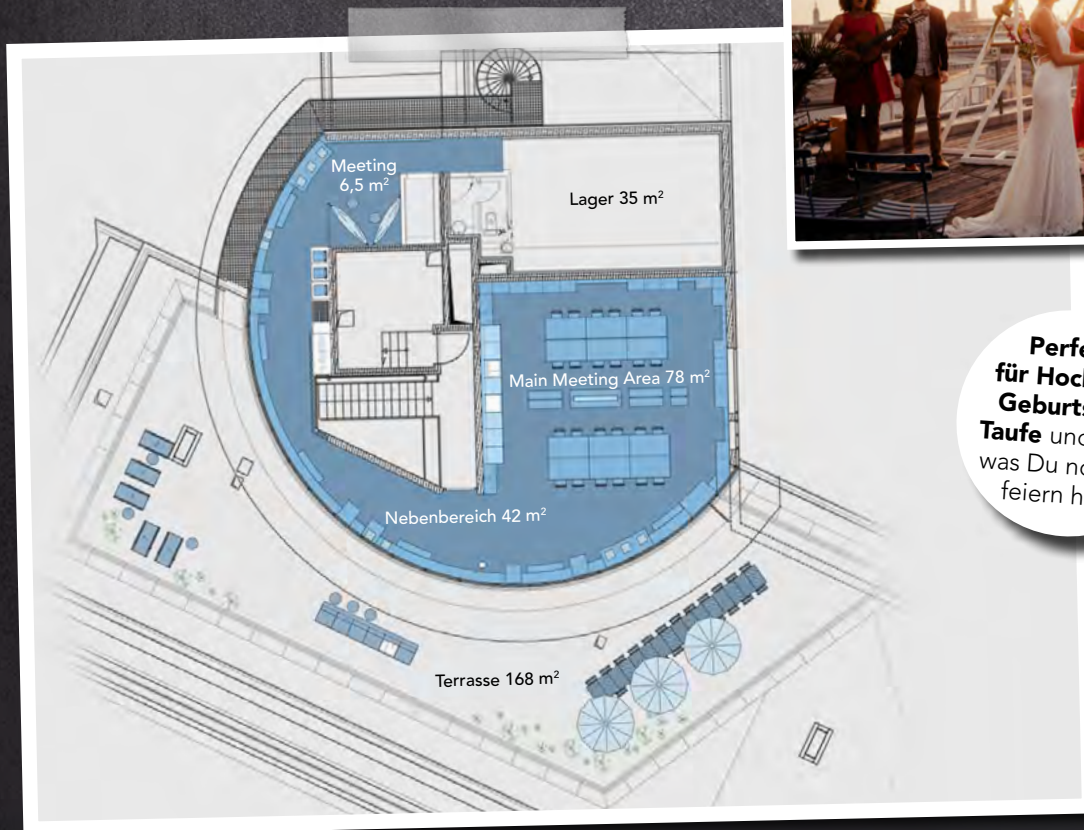

Private Feiern

Deine Feier.
Deine Location.
**München am
Eisbach**

Rundgang gefällig? Hier geht's zur 360°-Location-Tour >

Feiern mit Blick auf die Eisbachwelle.

Alles, was Du für Deinen perfekten Tag brauchst.

Unser Loft und zugleich "Künstleratelier" glänzt mit einer wunderschönen Dachterrasse und einem atemberaubenden Rundumblick auf München. Ein herrlicher Ort, um es sich mit bis zu 50 Gästen auf 130 m² mal so richtig gut gehen zu lassen. Ihr sollt Euch bei uns wie zu Hause fühlen.

Deine Feier Deine Location

Unsere Location befindet sich im 7. Stock mit wunderbarem Blick über den Englischen Garten. Die große Dachterrasse ist ideal für Partys, BBOs und Brunches über den Dächern deiner Stadt.