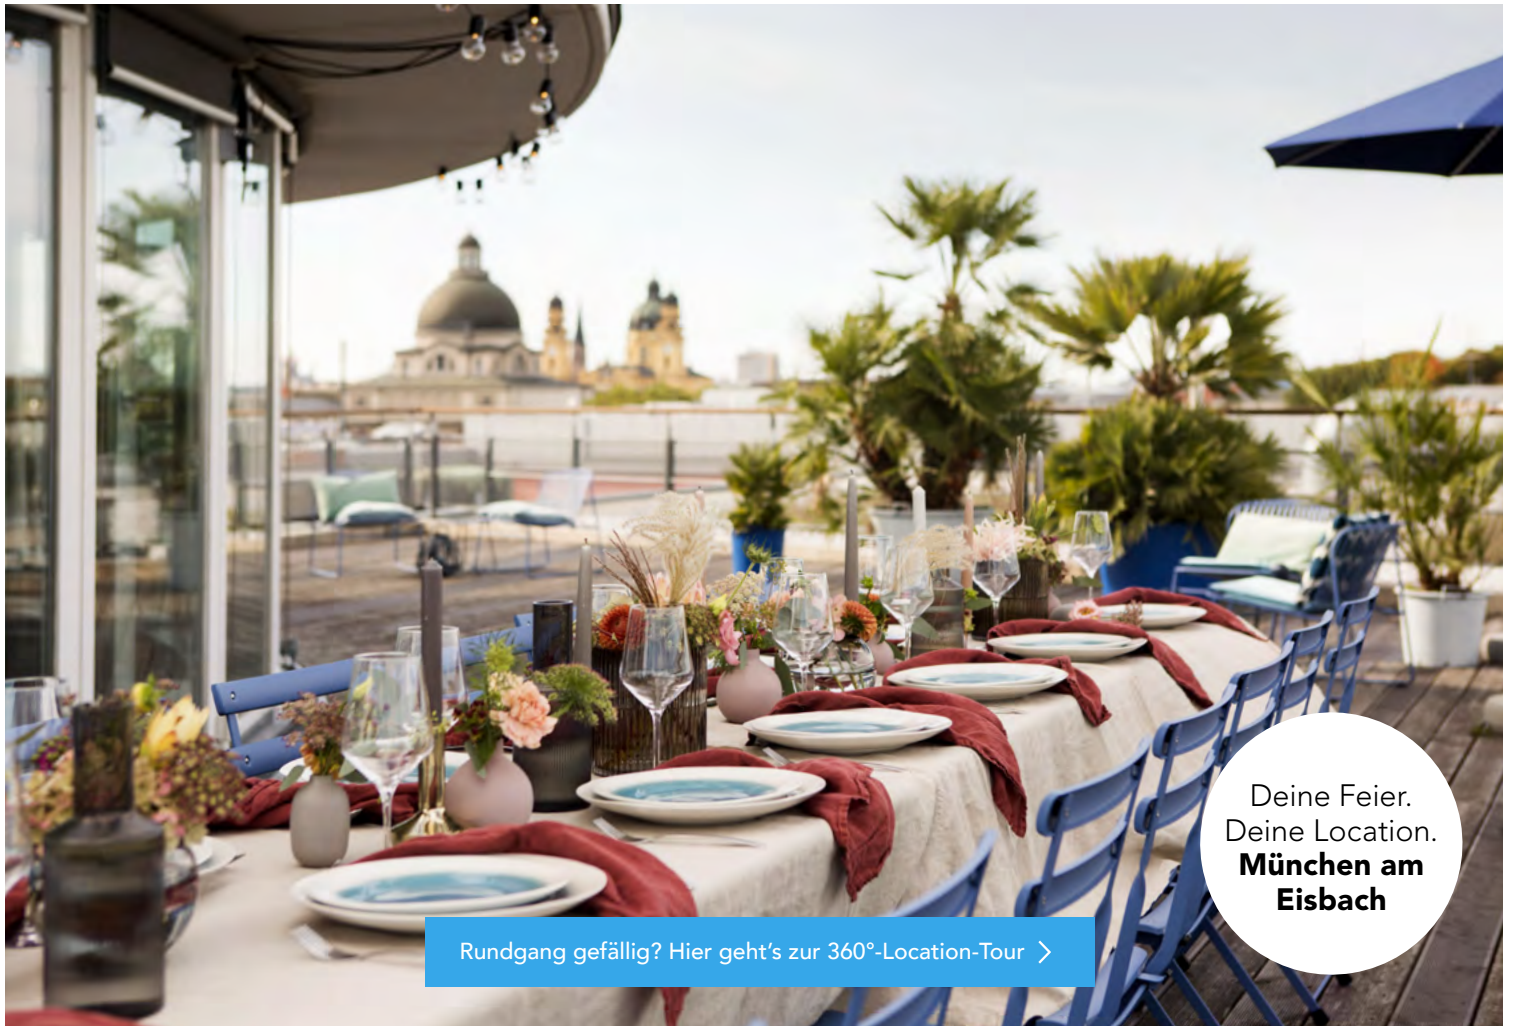

Private Feiern

Deine Feier.
Deine Location.
**München am
Eisbach**

Rundgang gefällig? Hier geht's zur 360°-Location-Tour >

Feiern mit Blick auf die Eisbachwelle.

Alles, was Du für Deinen perfekten Tag brauchst.

Deine Feier Deine Location

Unsere Location befindet sich im 7. Stock mit wunderbarem Blick über den Englischen Garten. Die große Dachterrasse ist ideal für Partys, BBOs und Brunches über den Dächern deiner Stadt.