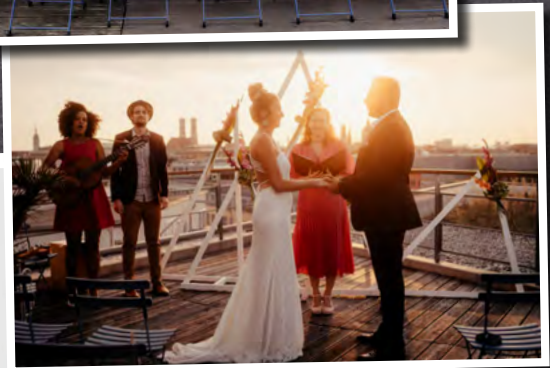

Private Feiern

Deine Feier.
Deine Location.
**München am
Eisbach**

Rundgang gefällig? Hier geht's zur 360°-Location-Tour >

Feiern mit Blick auf die Eisbachwelle.

Alles, was Du für Deinen perfekten Tag brauchst.

Unser Loft und zugleich "Künstleratelier" glänzt mit einer wunderschönen Dachterrasse und einem atemberaubenden Rundumblick auf München. Ein herrlicher Ort, um es sich mit bis zu 50 Gästen auf 130 m² mal so richtig gut gehen zu lassen. Ihr sollt Euch bei uns wie zu Hause fühlen.

Deine Feier Deine Location

Unsere Location befindet sich im 7. Stock mit wunderbarem Blick über den Englischen Garten. Die große Dachterrasse ist ideal für Partys, BBOs und Brunches über den Dächern deiner Stadt.